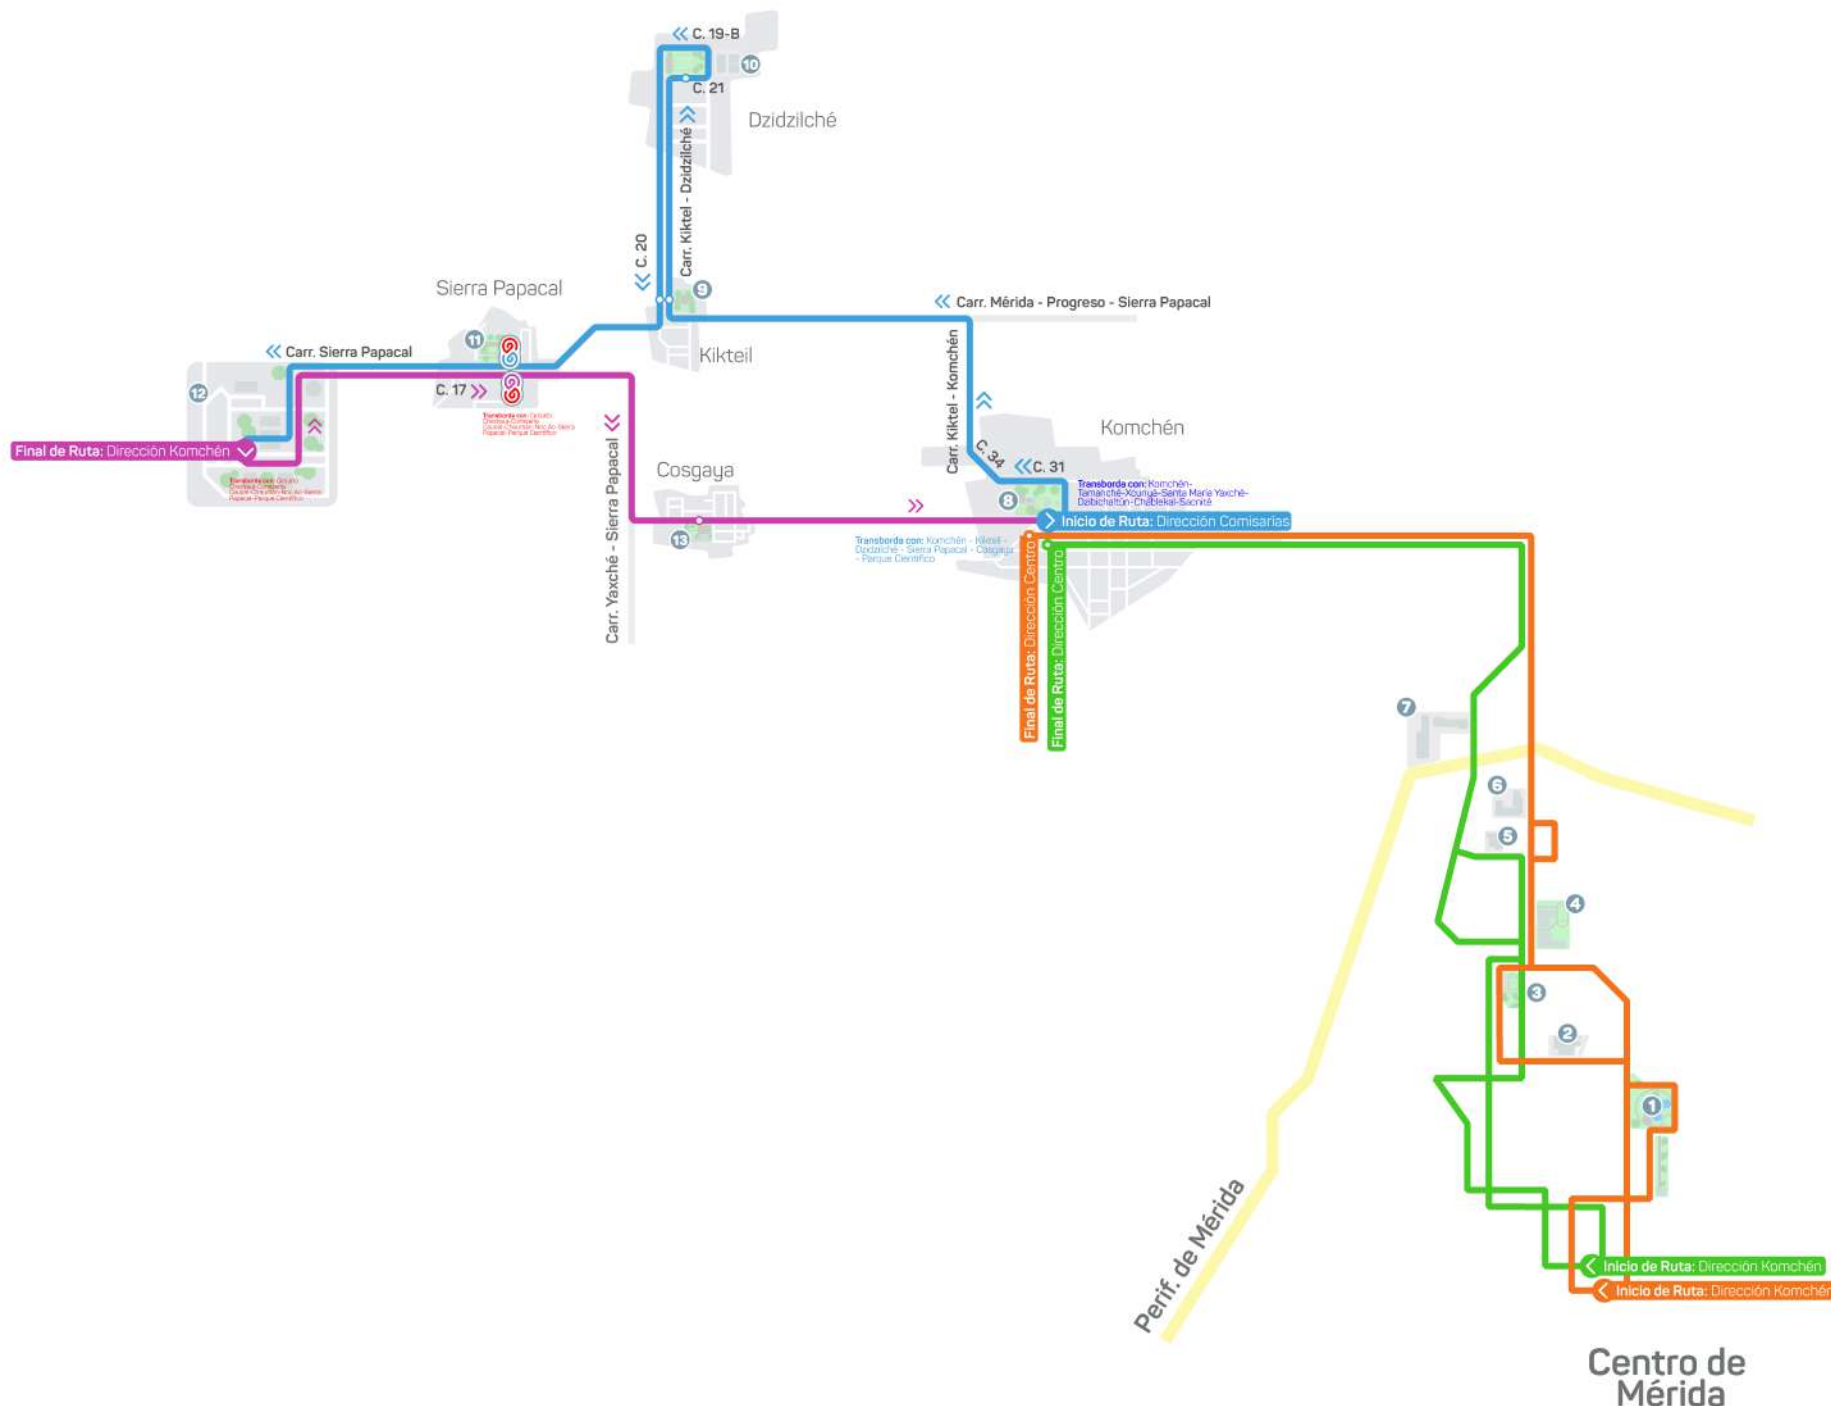

CIRCUITO COMISARIAS

Ruta: Komchén - Kikteil - Dzidzilché - Sierra Papacal - Cosgaya - Parque Científico

Simbología

Sentido de Ida

Sentido de Vuelta

Ruta 70: La Plancha - Komchén

Ruta 71: Fracc. Fco. de Montejo - Fac. de Ingeniería - Parque Industrial - Komchén

Paradero

Sentido

Transbordos

Círculo Chedraui-Comisaría
Caucael-Cheumán-Noc
Ac-Sierra Papacal-Parque Científico

Puntos de Interés

- Parque La Plancha
- Walmart Montejo
- Estadio General Salvador Alvarado
- Instituto Tecnológico de Mérida
- Bodega Aurrera Fco. de Montejo
- Gran Museo del Mundo Maya
- Facultad de Ingeniería UADY
- Parque Principal de Komchén
- Comisaría Municipal Kikteil
- Comisaría Municipal Dzidzilché
- Parque Principal de Sierra Papacal
- Parque Científico y Tecnológico de Yucatán
- Comisaría Municipal Cosgaya

Centro de Mérida