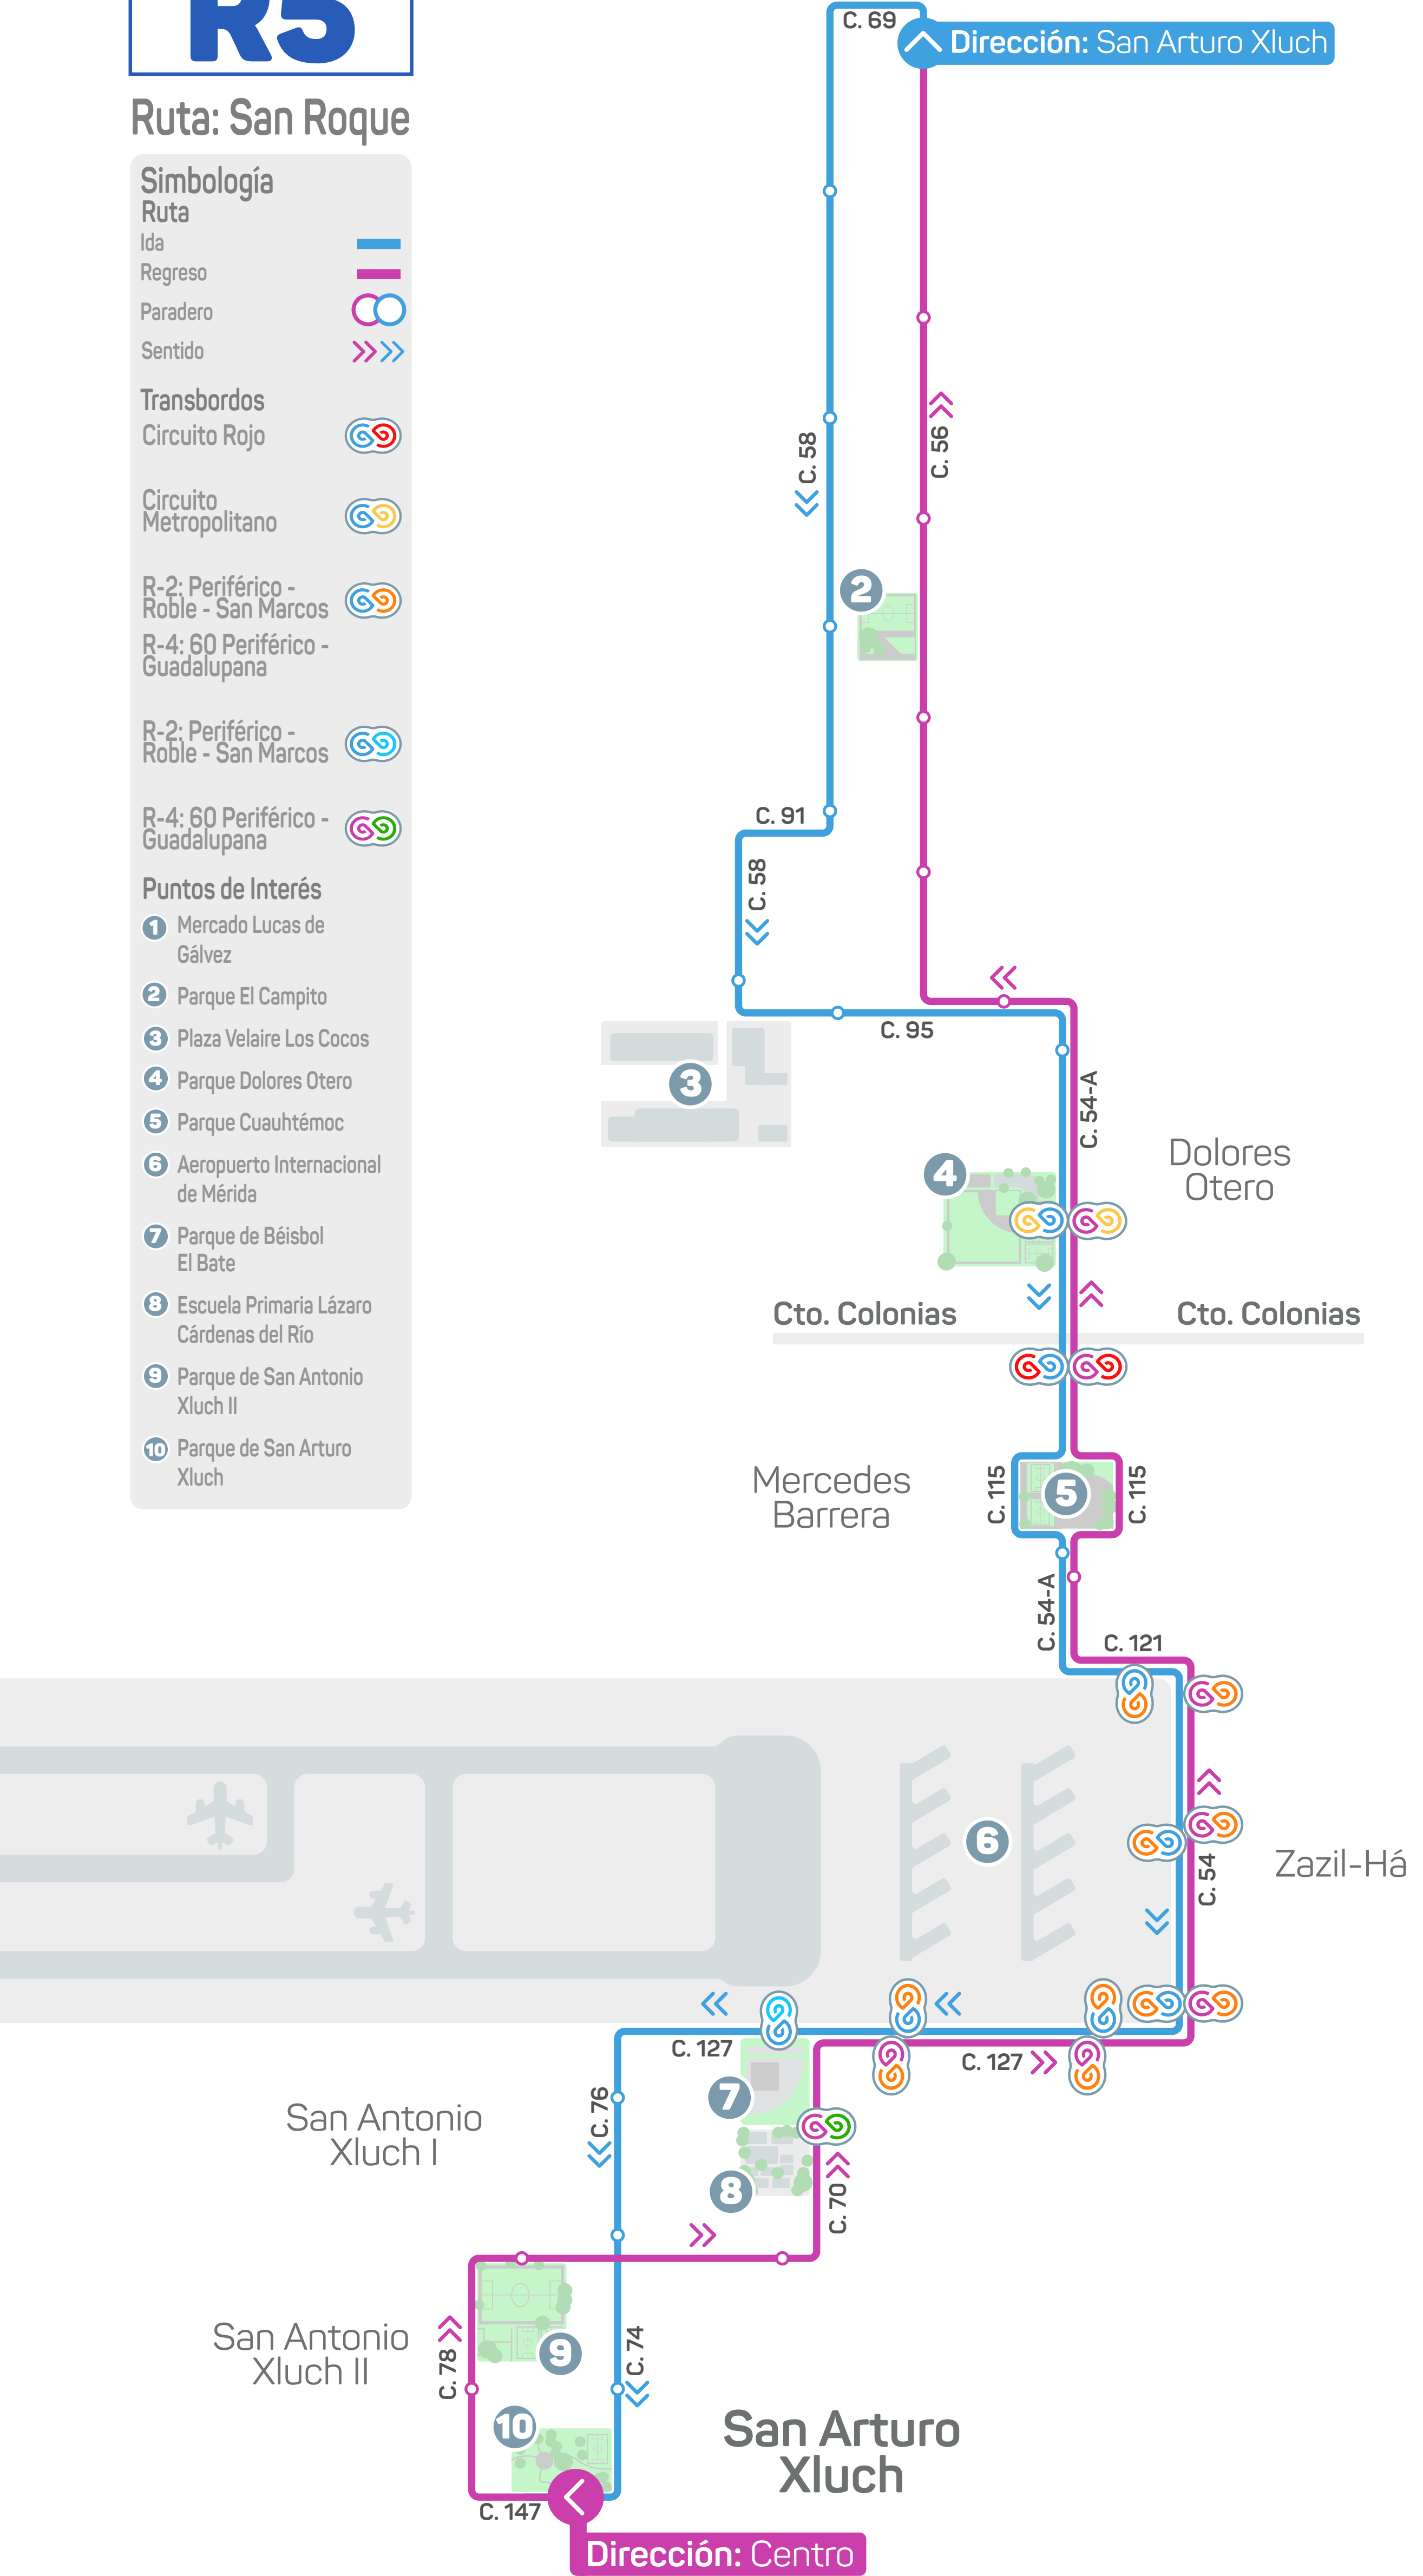

Ruta: San Roque

Simbología

Ruta

- Ida 
- Regreso 
- Paradero 
- Sentido 

Transbordos

- Circuito Rojo 

Circuito Metropolitano

R-2: Periférico - Roble - San Marcos

R-4: 60 Periférico - Guadalupeana

R-2: Periférico - Roble - San Marcos

R-4: 60 Periférico - Guadalupeana

Puntos de Interés

- 1 Mercado Lucas de Gálvez
- 2 Parque El Campito
- 3 Plaza Velaire Los Cocos
- 4 Parque Dolores Otero
- 5 Parque Cuauhtémoc
- 6 Aeropuerto Internacional de Mérida
- 7 Parque de Béisbol El Bate
- 8 Escuela Primaria Lázaro Cárdenas del Río
- 9 Parque de San Antonio Xluch II
- 10 Parque de San Arturo Xluch

Centro de Mérida

Dirección: Centro