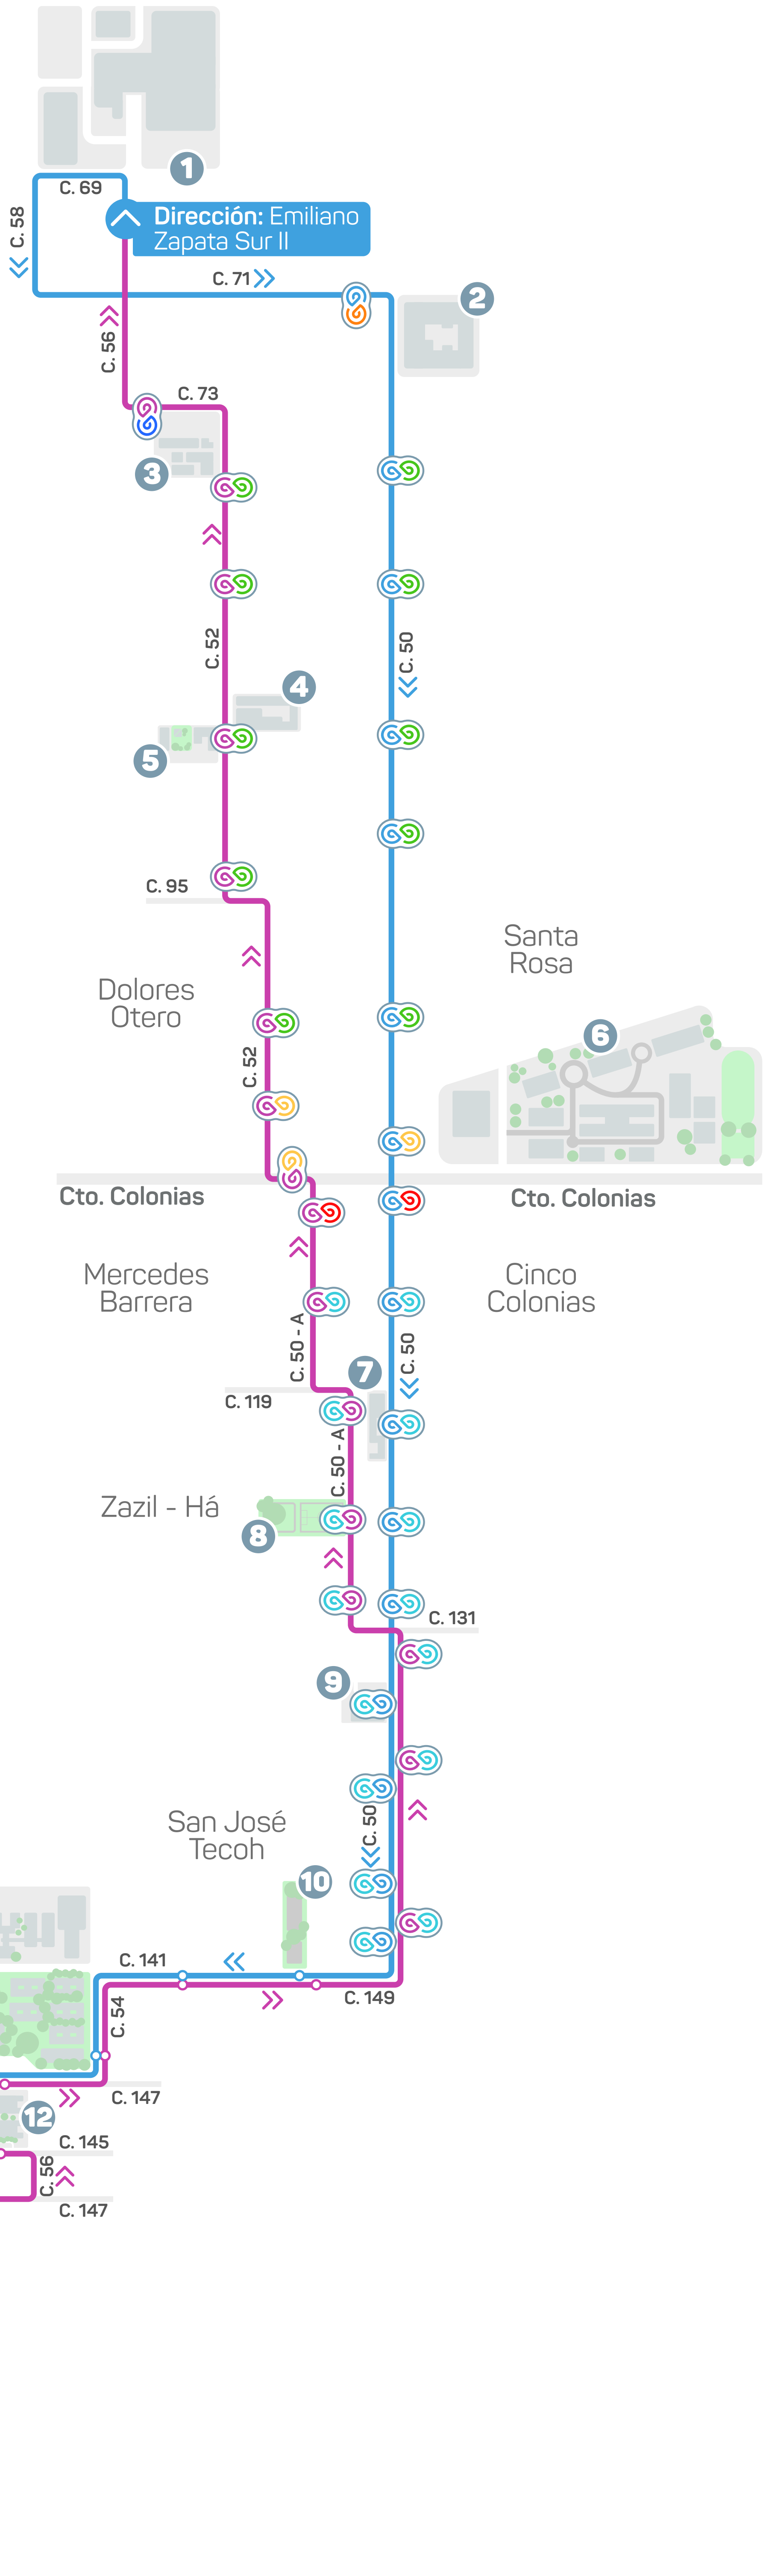

## Ruta: 50 - Penal

**Simbología**

Ruta  
 Ida   
 Regreso   
 Paradero   
 Sentido 

**Transbordos**

R-10: Xmatkuil   
 R-12: 50 Sur Villa Magna  
 R-18: 42 Sur - Cielo Alto

**Circuito Rojo**   
 Circuito Metropolitano  
 R-10: Xmatkuil  
 R-12: 50 Sur Villa Magna

**Circuito Rojo**   
 R-10: Xmatkuil

**R-2: Periférico - Roble - San Marcos**   
 R-4: 60 Periférico - Guadalupeana

**R-10: Xmatkuil**   
 R-12: 50 Sur Villa Magna

**R-10: Xmatkuil**   
 R-18: 42 Sur - Cielo Alto

### Centro de Mérida

### Emiliano Zapata Sur II

**Dirección: Centro**