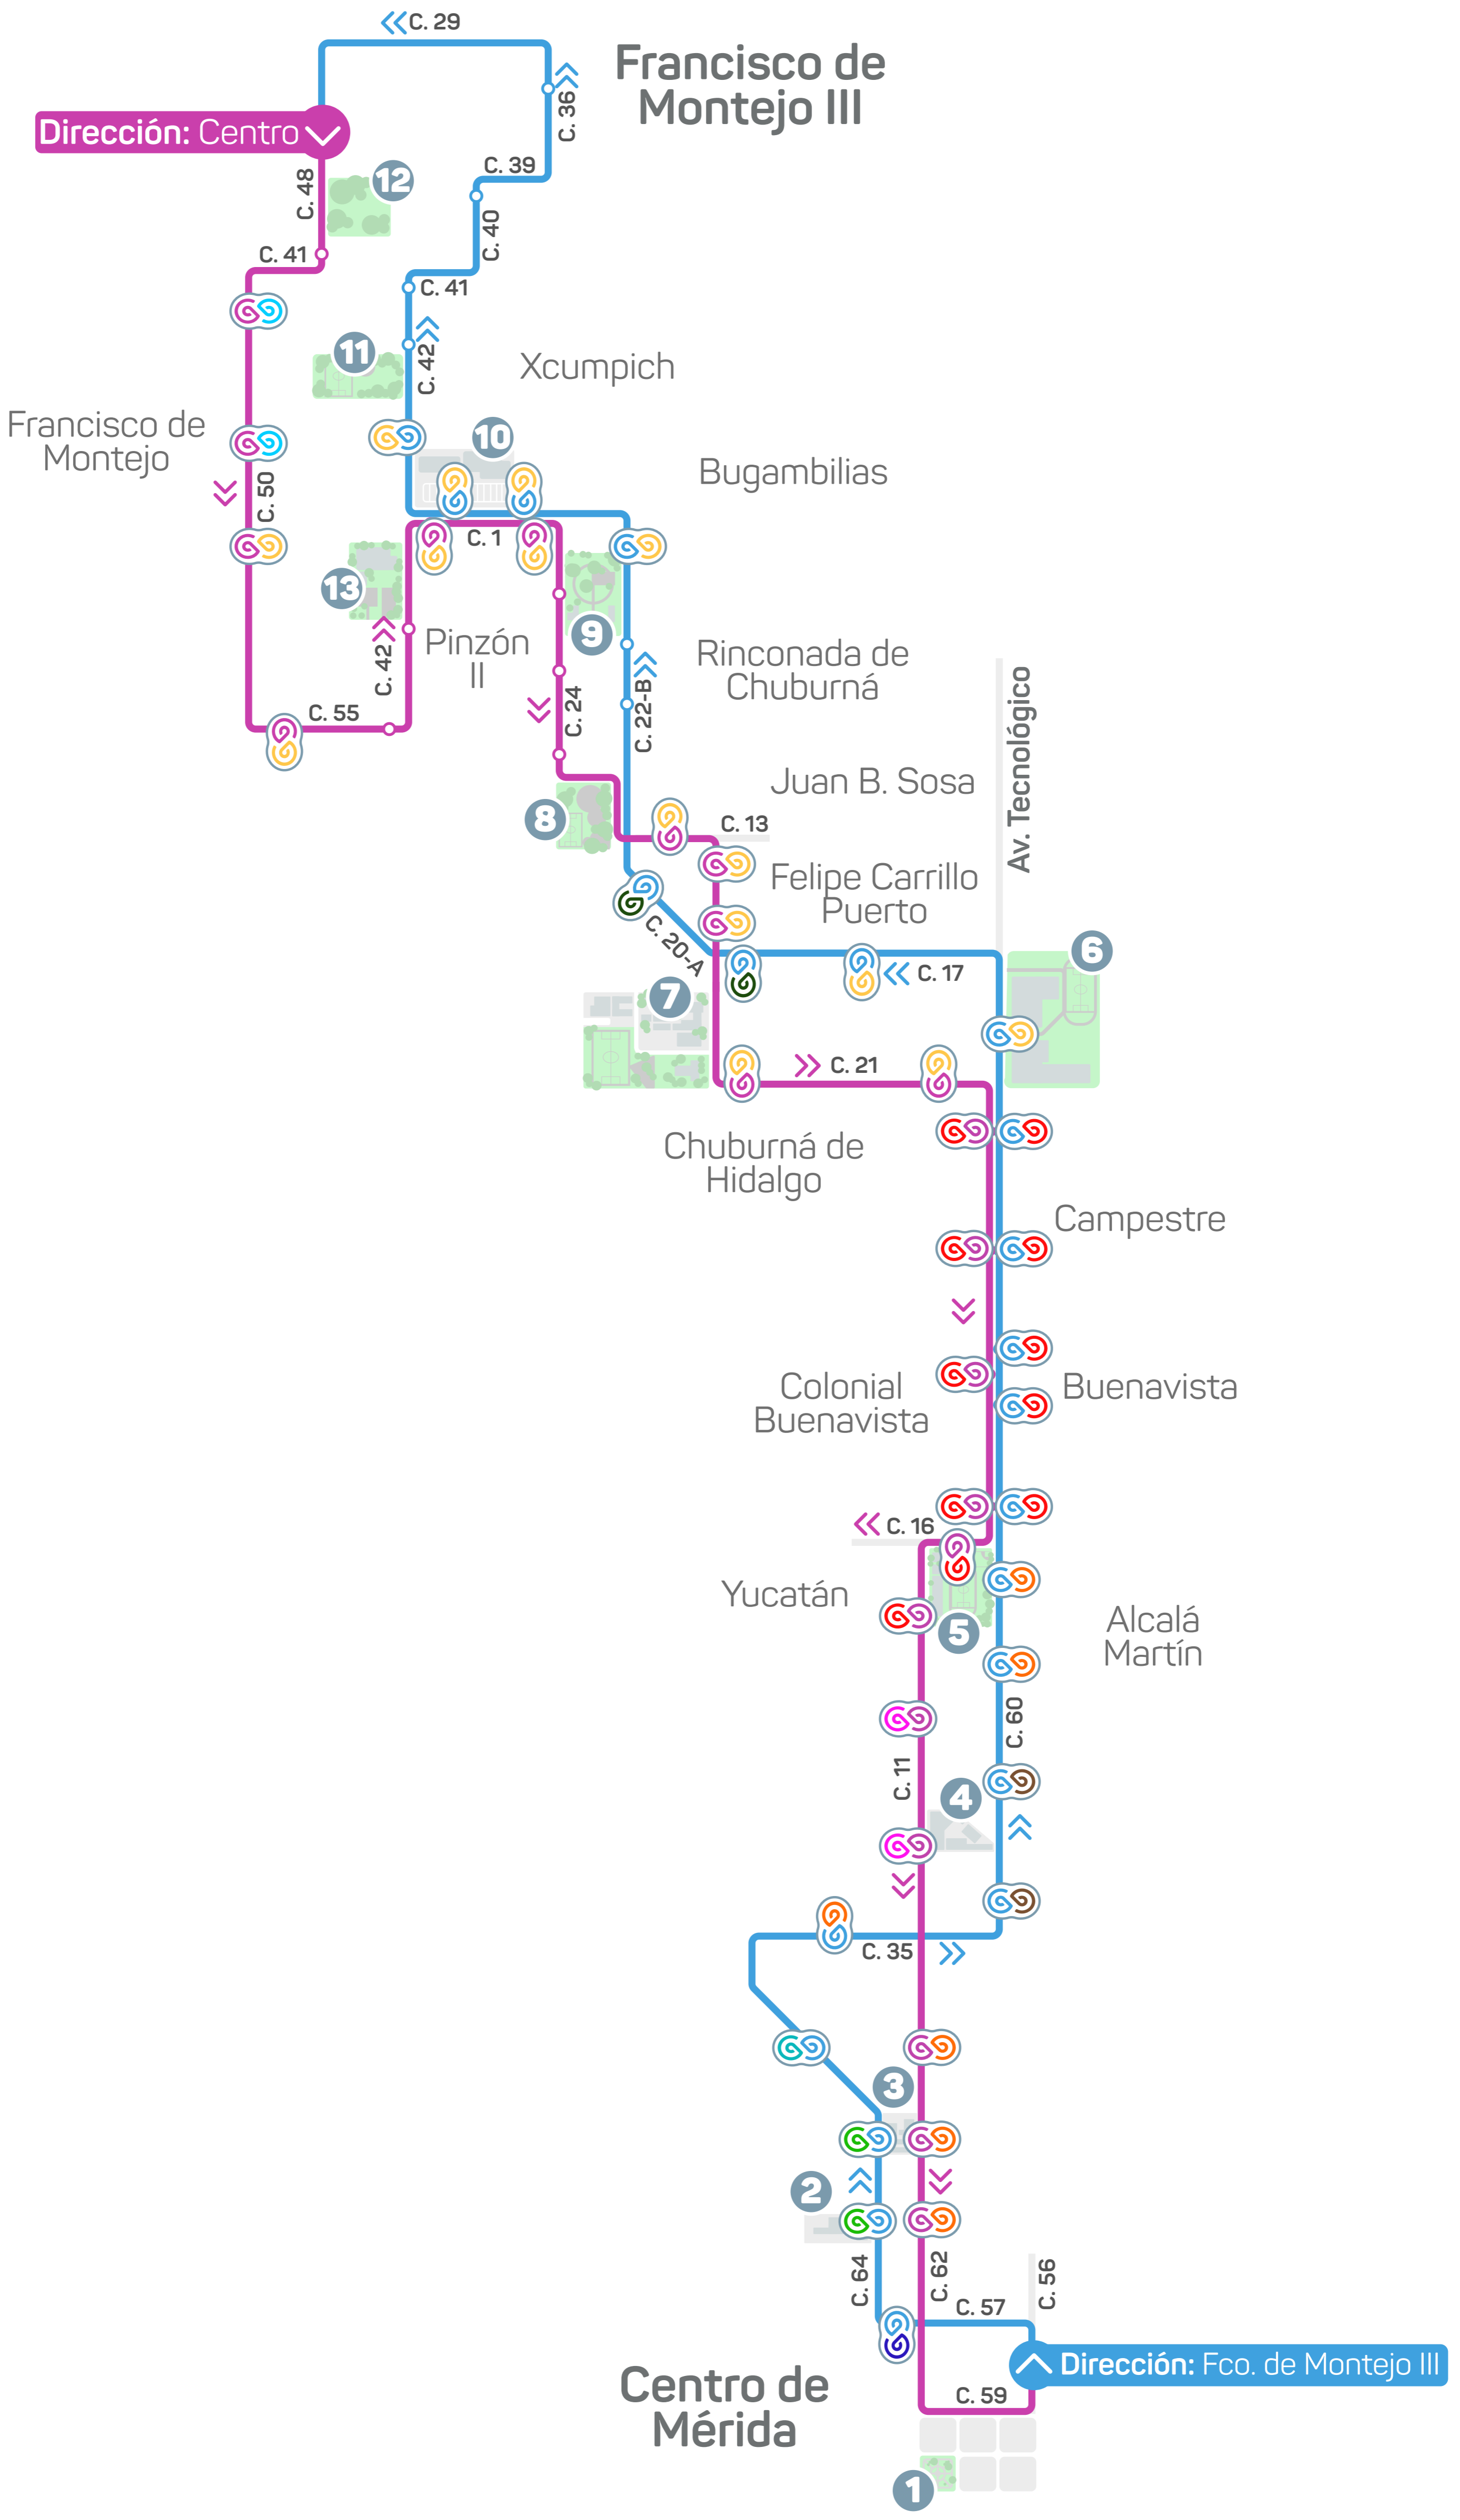

Puntos de Interés

- 1 Plaza Grande
- 2 Secretaría de Desarrollo Sustentable
- 3 Instituto Comercial Bancarios
- 4 Oficinas Va y Ven
- 5 Centro Internacional de Congresos
- 6 Estadio General Salvador Alvarado
- 7 Mercado de Chuburná
- 8 Parque Chuburná Inn
- 9 Parque Las Bugambilias
- 10 Bodega Aurrera Francisco de Montejo
- 11 Parque La Rampa
- 12 Parque del Pino
- 13 Parque Francisco de Montejo V